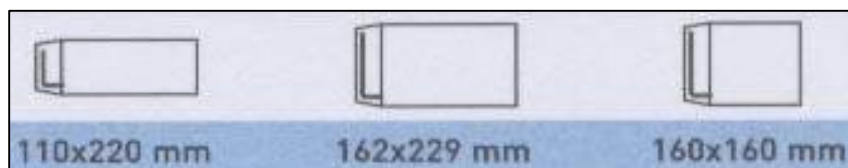

CARTA ZANDERS T2000 Print

Codice	Colore		Gr/Mtq	Formato cm	Fg/p
LCA 1450	White	Bianco	80	70 x 100	250
LCA 1452	White	Bianco	90	70 x 100	250
LCA 1456	White	Bianco	100	70 x 100	250
LCA 1458	White	Bianco	110	70 x 100	250
LCA 1462	White	Bianco	130	70 x 100	125
LCA 1466	White	Bianco	150	70 x 100	125
LCA 1470	White	Bianco	170	70 x 100	125
LCA 1474	White	Bianco	200	70 x 100	125

BUSTE ZANDERS SPECTRAL

Gr/Mtq	Box	Colori		Formato	Formato	Formato
100	800	Snow	Bianco neve	110 x 220	162 x 229	160 x 160
100	800	Blizzard	Bianco	110 x 220	162 x 229	160 x 160
100	800	Honey	Crema	110 x 220	162 x 229	160 x 160
100	800	Mint	Verde menta	110 x 220	162 x 229	160 x 160
100	800	Frost	Azzurro ghiaccio	110 x 220	162 x 229	160 x 160
100	800	Lake	Blu	110 x 220	162 x 229	160 x 160
100	800	Candy	Rosa	110 x 220	162 x 229	160 x 160
100	800	Purple Haze	Lilla	110 x 220	162 x 229	160 x 160
100	800	Cherry	Rosso	110 x 220	162 x 229	160 x 160
100	800	Orange	Arancione	110 x 220	162 x 229	160 x 160
100	800	Solar	Giallo sole	110 x 220	162 x 229	160 x 160
100	800	Lemon	Giallo limone	110 x 220	162 x 229	160 x 160
100	800	Acid	Verde acido	110 x 220	162 x 229	160 x 160
100	800	Ivy	Verde edera	110 x 220	162 x 229	160 x 160
100	800	Blackberry	Nero mora	110 x 220	162 x 229	160 x 160